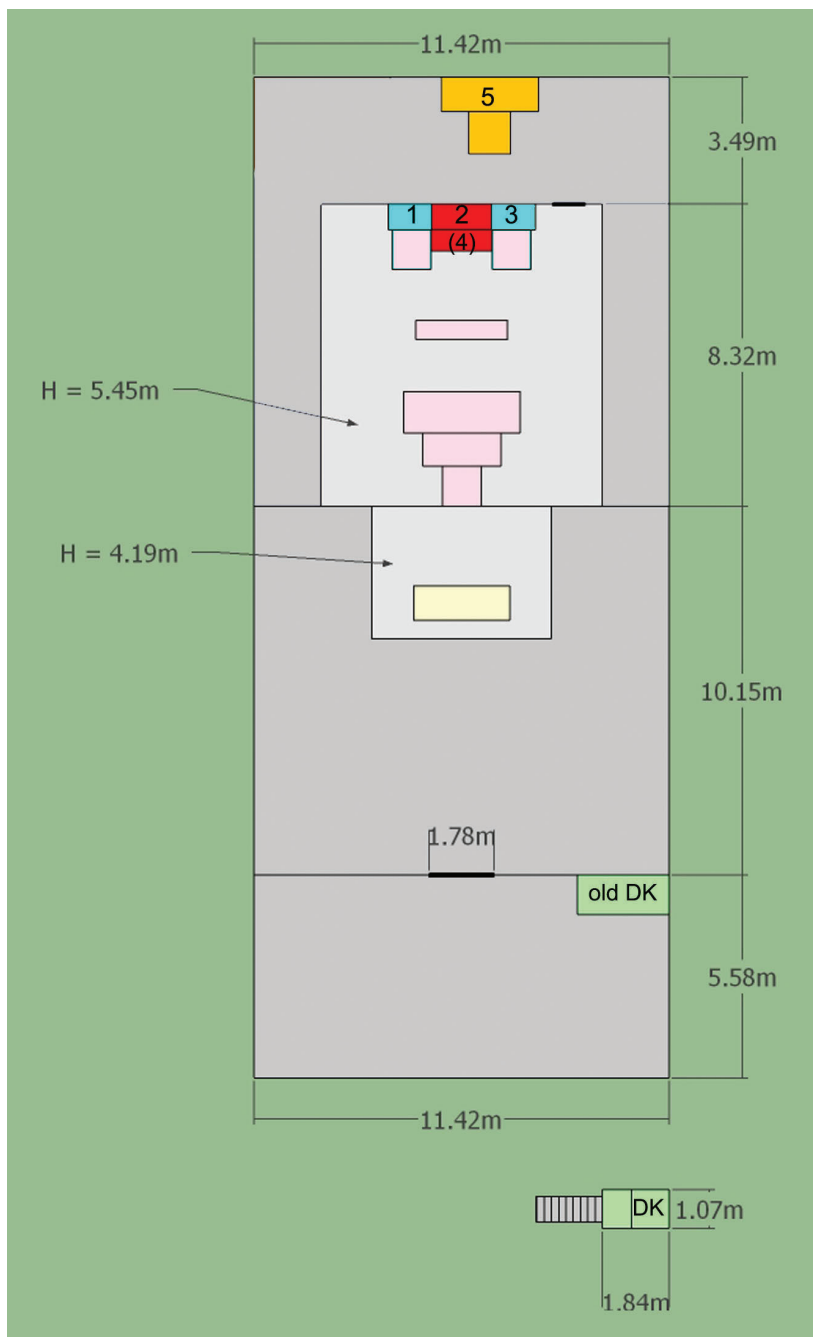

圖參閱方法

	正神
	副神
	祭品桌
	天公桌
	門神
	拿督公
	神明金身 神龕下位
	正殿
	後殿
	天公壇
	天井
	門
	樓梯
	高度

X